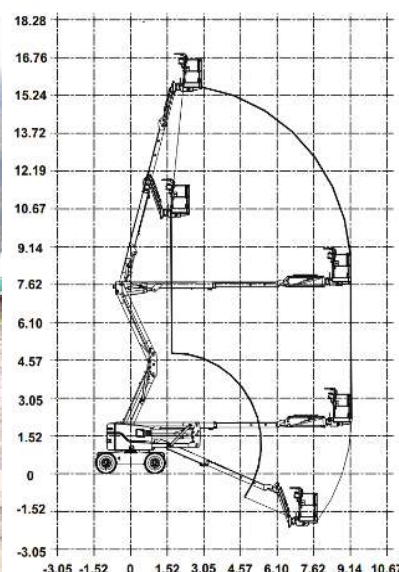

Performances

Hauteur de travail max.	17.50 m
Hauteur de plancher max.	15.58 m
Déport maximal	9.16 m
Rotation de la tourelle	360° en continue
Pente franchissable	45%
Vitesse de déplacement max.	7.7 km/h
Rayon de braquage intérieur	248 cm
Rayon de braquage extérieur	515 cm

Panier

Longueur	183 cm
Largeur	76 cm
Charge maximale	227 kg
Rotation du panier	180°

Dimensions

Longueur	725 cm
Largeur	224 cm
Hauteur	207 cm
Empattement	203 cm
Garde au sol	40 cm

Poids de la machine à vide **7'316 kg**